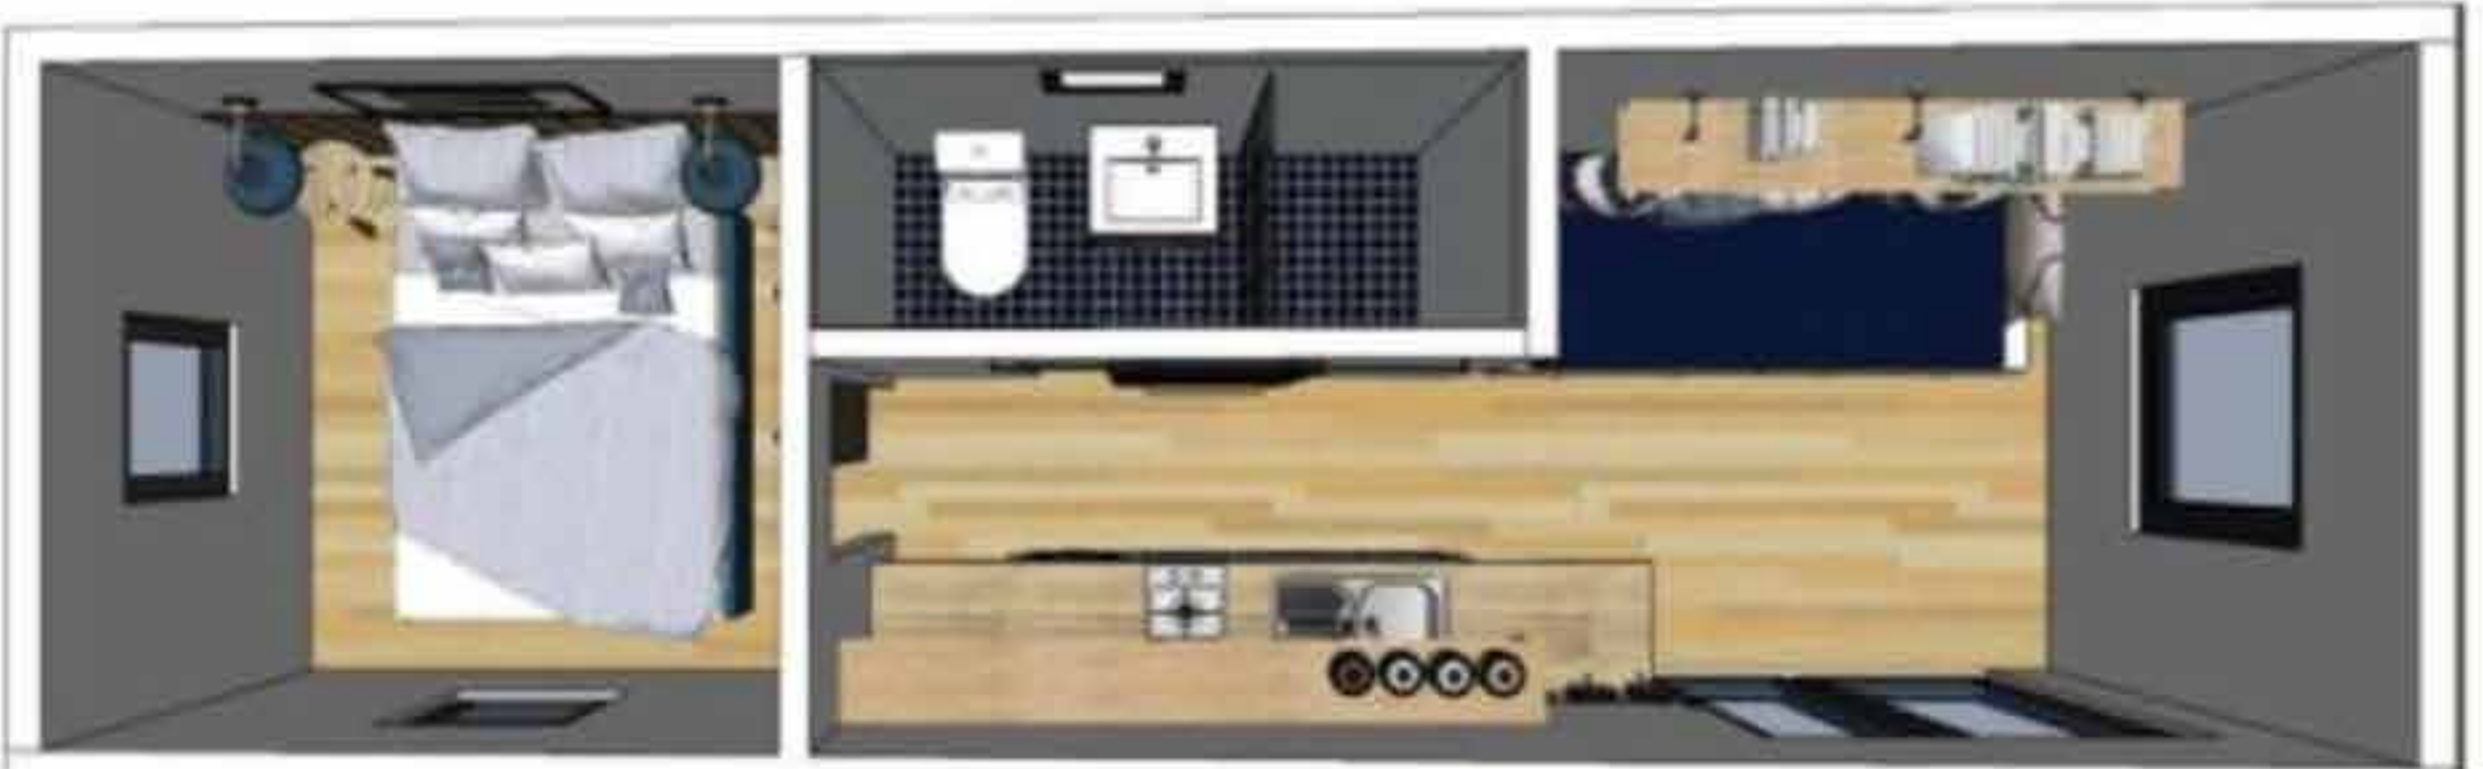

GÖKNAR SERİSİ

PLAN 1

7M-8M

PLAN 2

8M